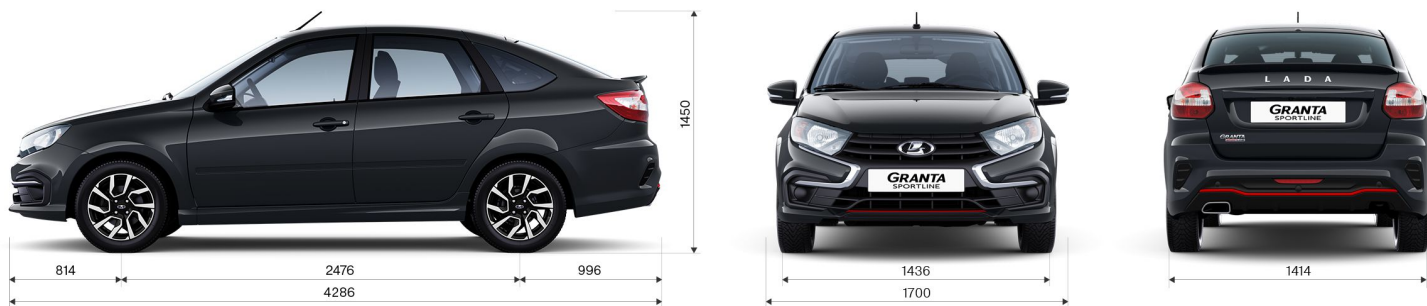

# LADA GRANTA SPORTLINE ЛИФТБЕК

### 1.6 л (106 л.с.), 5MT

Колесная формула / ведущие колеса	4 x 2 / передние
Расположение двигателя	переднее поперечное
Тип кузова / количество дверей	лифтбек / 5
Количество мест для сидения	5
Длина / ширина / высота, мм	4286 / 1700 / 1450
База, мм	2476
Колея передних / задних колес, мм	1436 / 1414
Дорожный просвет при снаряженной массе, мм	162
Объем багажного отделения, л	440
Масса в снаряженном состоянии, кг	1085
Технически допустимая максимальная масса, кг	1560
Максимальная масса прицепа без тормозной системы / с тормозной системой, кг	450 / 900
Код двигателя	21127
Тип двигателя	бензиновый
Количество и расположение цилиндров	4, рядное
Рабочий объем, куб. см	1596
Максимальная мощность, кВт (л.с.) / об. мин.	78 (106) / 5800
Максимальный крутящий момент, Нм / об. мин.	148 / 4200
Рекомендуемое топливо	бензин 95
Система питания	впрыск топлива с электронным управлением
Объем топливного бака, л	50
Тип трансмиссии	5MT
Передаточное число главной передачи	3,9
Максимальная скорость, км/ч	183
Время разгона 0-100 км/ч, с	10,6
Городской цикл, л/100 км	8,7
Загородный цикл, л/100 км	5,2
Смешанный цикл, л/100 км	6,5
Передняя	независимая, типа Макферсон, пружинная, с газонаполненными телескопическими амортизаторами, со стабилизатором поперечной устойчивости
Задняя	полузависимая, рычажная, пружинная, с газонаполненными телескопическими амортизаторами
Рулевой механизм	шестерня-рейка
Размерность	185/55 R15